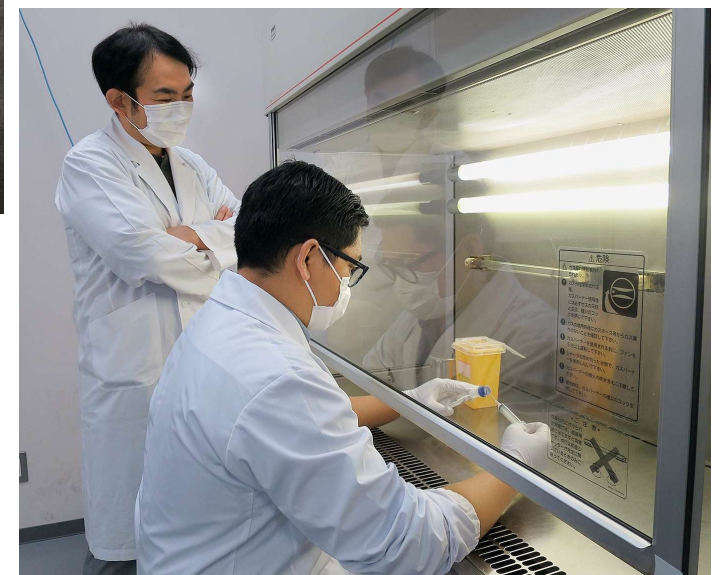

がん 新たな治療法を

音更出身・北大大学院 山田勇磨 准教授

山田准教授は音更東土幌 DSS の研究に取り組んで、小、音量駒場中、帯広柏葉高、北大薬学部卒。2005年同大大学院薬学研究所修士、08年博士取得。ミトコンドリアを標的とした薬物送達(ミトコンドリアD)

クリーンベンチ(無菌状態にした装置)でナノカプセルを作る様子。左が山田准教授

「体内の狙った部位に適量の薬を運ぶ技術」が、がん細胞の遺伝子がある核を対象にするが、山田准教授は核ではなく、細胞内でエネルギーを作り出す役割を担うミトコンドリアに着目。ミトコンドリアの内部に薬剤を運ぶことができるナノカプセル(MITO-Porter)を開発した。