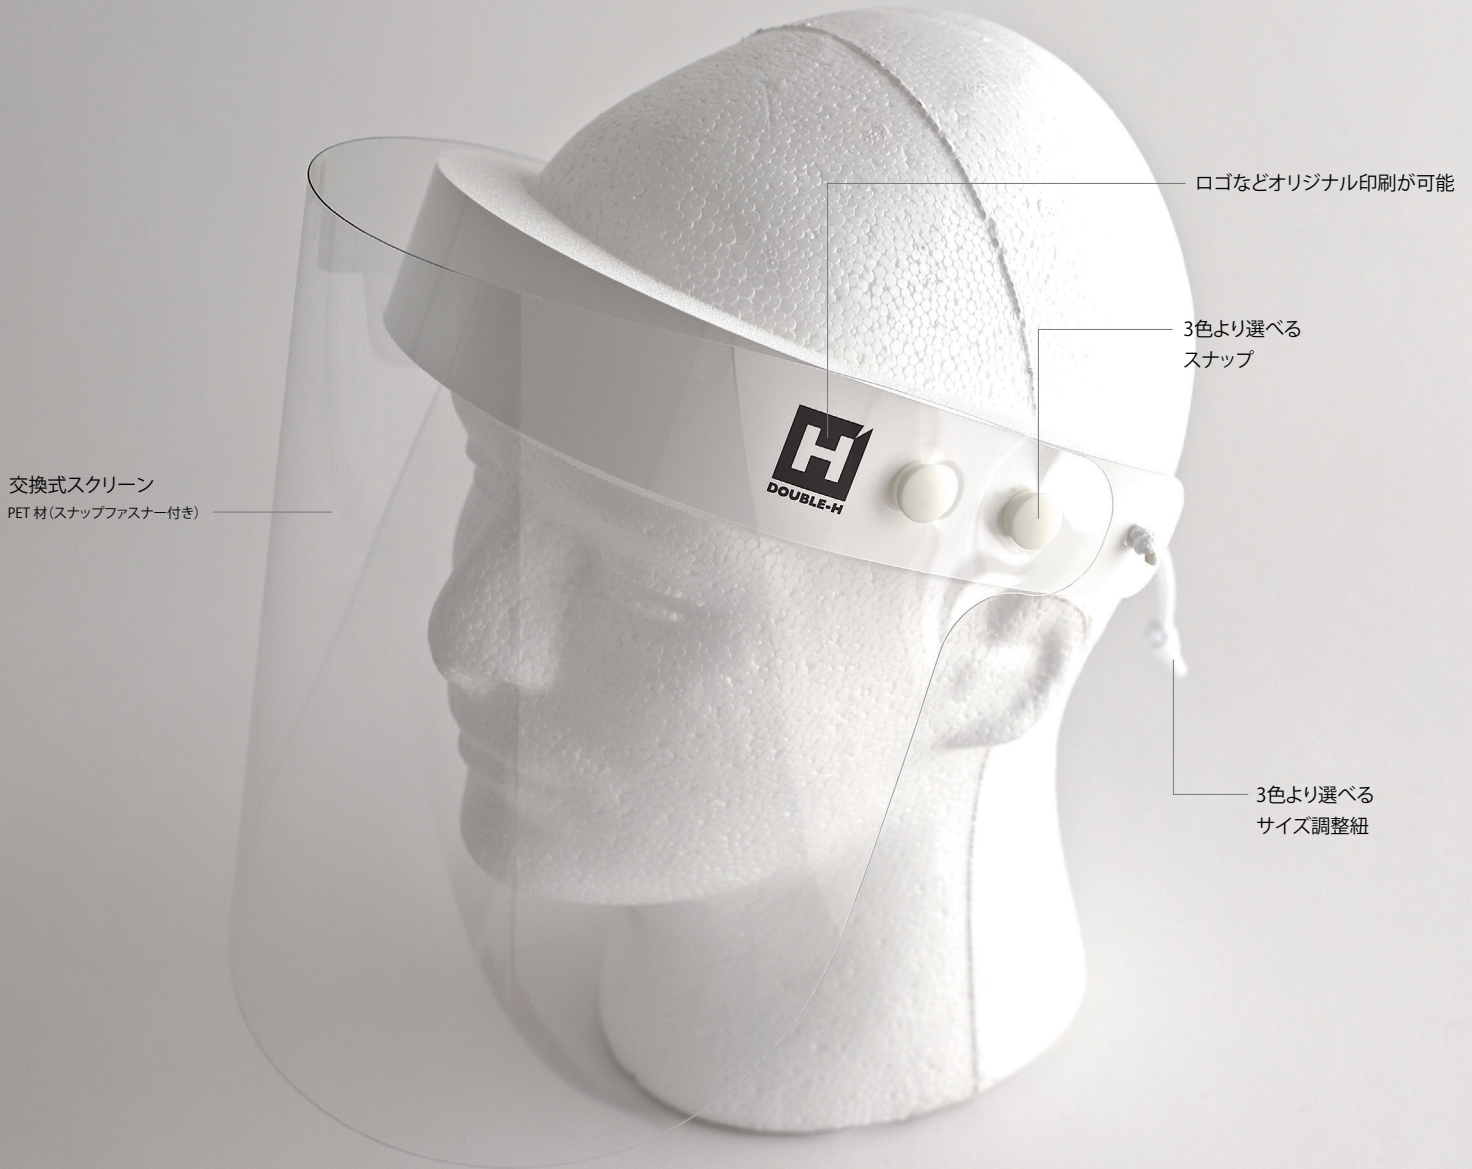

# FACE SCREEN

透明樹脂スクリーンで視界を遮らず  
マスクだけでは防げない飛沫感染から自身を守ります  
長時間の使用でもストレス無く着用出来るデザイン

- ・眼鏡やマスク着用のままでもストレス無く使用可能
- ・曇りにくい防曇設計
- ・紐で自由にサイズ調整可能なヘッドギアは、どなたにもフィットし使用時のズレなどを軽減
- ・紐は、においや汚れのつきにくい抗菌コート
- ・スクリーンと顔面には十分な空間を確保。呼吸による曇りを最小限に抑えます
- ・スクリーンはスナップで簡単に交換が可能で廃棄物を最小限に
- ・ヘッドギアやスクリーンへは企業ロゴ、イラストなどのオリジナル印刷が可能 (オプション)

■ 製品図

■ 標準セット仕様

- ・スクリーン：透明PET素材（スナップ付き）
  - ・ヘッドギア：白色PET素材+調整紐+ストッパー
  - ・スナップ / 紐3色より選択（抗菌コート）
  - ・重量：42g
- ※ヘッドギア、スクリーンへオリジナル印刷（オプション）

■ 別売

- ・交換用スクリーン
- ・交換用クッション
- ・交換用紐（抗菌コート）