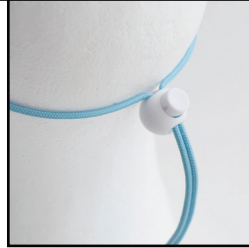

■ スナップ及び紐は3色よりお選び頂けます。

ピンク

■ 交換用スクリーン各色

■ 交換式ヘッドギアクッション

■ 製品図

■ 標準セット仕様

1. ・スクリーン：透明PET素材（スナップ付き）
   - ・ヘッドギア：白色PET素材+調整紐+ストッパー
   - ・スナップ / 紐3色より選択（抗菌コート）
   - ・重量：42g
2. ※ヘッドギア、スクリーンへオリジナル印刷（オプション）

■ 別売

- ・交換用スクリーン
- ・交換用クッション
- ・交換用紐（抗菌コート）