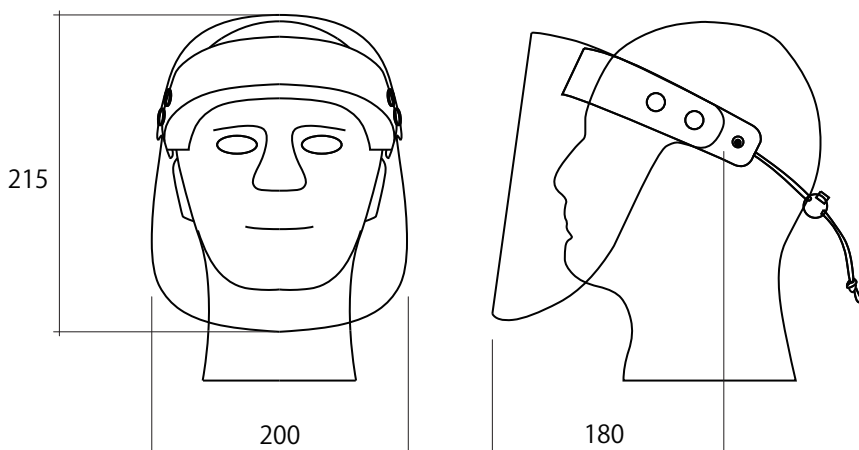

# FACE SCREEN

透明樹脂スクリーンで視界を遮らず  
マスクだけでは防げない飛沫感染から自身を守ります  
長時間の使用でもストレス無く着用出来るデザイン

- ・眼鏡やマスク着用のままでもストレス無く使用可能
- ・曇りにくい防曇設計
- ・紐で自由にサイズ調整可能なヘッドギアは、どなたにもフィットし使用時のズレなどを軽減
- ・紐は、においや汚れのつきにくい抗菌コート
- ・スクリーンと顔面には十分な空間を確保。呼吸による曇りを最小限に抑えます
- ・スクリーンはスナップで簡単に交換が可能で廃棄物を最小限に
- ・ヘッドギアやスクリーンへは企業ロゴ、イラストなどのオリジナル印刷が可能 (オプション)

■ 製品図

■ 標準セット仕様

- ・スクリーン：透明PET素材（スナップ付き）
  - ・ヘッドギア：白色PET素材+調整紐+ストッパー
  - ・スナップ / 紐3色より選択（抗菌コート）
  - ・重量：42g
- ※ヘッドギア、スクリーンへオリジナル印刷（オプション）

■ 別売

- ・交換用スクリーン
- ・交換用クッション
- ・交換用紐（抗菌コート）