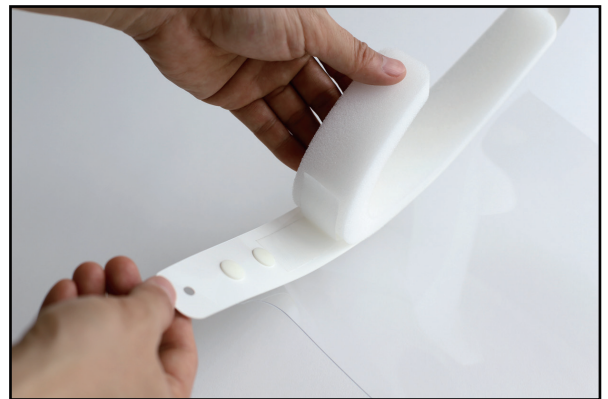

# FACE SCREEN

透明樹脂スクリーンで視界を遮らず  
マスクだけでは防げない飛沫感染から自身を守ります  
長時間の使用でもストレス無く着用出来るデザイン

- ・眼鏡やマスク着用のままでもストレス無く使用可能
- ・曇りにくい防曇設計
- ・紐で自由にサイズ調整可能なヘッドギアは、どなたにもフィットし使用時のズレなどを軽減
- ・紐は、においや汚れのつきにくい抗菌コート
- ・スクリーンと顔面には十分な空間を確保。呼吸による曇りを最小限に抑えます
- ・スクリーンはスナップで簡単に交換が可能で廃棄物を最小限に
- ・ヘッドギアやスクリーンへは企業ロゴ、イラストなどのオリジナル印刷が可能 (オプション)

■ 製品図

■ 標準セット仕様

- ・スクリーン：透明PET素材（スナップ付き）
  - ・ヘッドギア：白色PET素材+調整紐+ストッパー
  - ・スナップ / 紐3色より選択（抗菌コート）
  - ・重量：42g
- ※ヘッドギア、スクリーンへオリジナル印刷（オプション）

■ 別売

- ・交換用スクリーン
- ・交換用クッション
- ・交換用紐（抗菌コート）